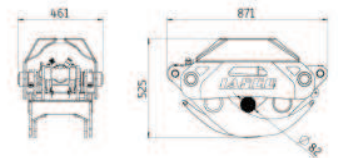

LASCO Holzzangen

LA800HZ

LA1000HZ

Öffnungsweite [mm]	800	1000
Gewicht [kg]	61	82
Zangenschließkraft[kN] bei 200 bar	5	9,5
Zylinderausschubkraft [kN] bei 200 bar	39	77

LA1400EZ

LA1700DZ

Öffnungsweite [mm]	1400	1700
Gewicht [kg]	210	219
Zangenschließkraft[kN] bei 200 bar	13,8	16,8
Zylinderausschubkraft [kN] bei 200 bar	100,5	2x77

122

11,4

100,5

LA1400HZ

1400

170

13,7

100,5