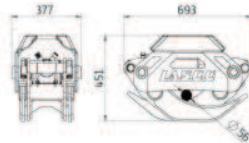

LASCO Holzzangen

LA1200HZ

1200

98

11,6

100,5

LA1200EZ

1200

122

11,4

100,5

LA1400HZ

1400

170

13,7

100,5

LA1700DZE

1700

295

16

2x77

LA1800HZ

1800

177

12,6

100,5

1800

371

20,8

2x77