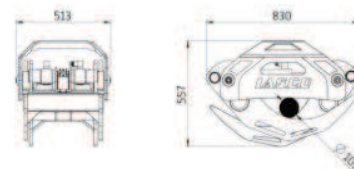

LASCO Holzzangen

LA800HZ

LA1000HZ

Öffnungsweite [mm]	800	1000
Gewicht [kg]	61	82
Zangenschließkraft[kN] bei 200 bar	5	9,5
Zylinderausschubkraft [kN] bei 200 bar	39	77

LA1400EZ

LA1700DZ

Öffnungsweite [mm]	1400	1700
Gewicht [kg]	210	219
Zangenschließkraft[kN] bei 200 bar	13,8	16,8
Zylinderausschubkraft [kN] bei 200 bar	100,5	2x77