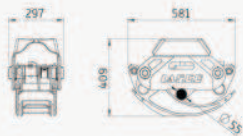

LASCO Holzzangen

LA800HZ

LA1000HZ

Öffnungsweite [mm]	800	1000
Gewicht [kg]	61	82
Zangenschließkraft[kN] bei 200 bar	5	9,5
Zylinderausschubkraft [kN] bei 200 bar	39	77

LA1400EZ

LA1700DZ

Öffnungsweite [mm]	1400	1700
Gewicht [kg]	210	219
Zangenschließkraft[kN] bei 200 bar	13,8	16,8
Zylinderausschubkraft [kN] bei 200 bar	100,5	2x77