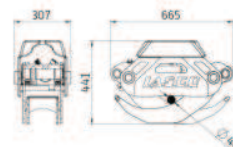

LASCO Holzzangen

LA800HZ

LA1000HZ

Öffnungsweite [mm]	800	1000
Gewicht [kg]	61	82
Zangenschließkraft[kN] bei 200 bar	5	9,5
Zylinderausschubkraft [kN] bei 200 bar	39	77

LA1400EZ

LA1700DZ

Öffnungsweite [mm]	1400	1700
Gewicht [kg]	210	219
Zangenschließkraft[kN] bei 200 bar	13,8	16,8
Zylinderausschubkraft [kN] bei 200 bar	100,5	2x77