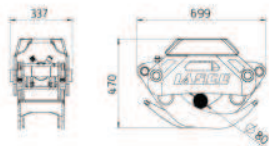

LASCO Holzzangen

LA1200HZ