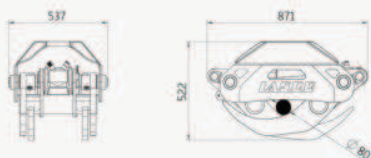

LASCO Holzzangen

LA800HZ

LA1000HZ

Öffnungsweite [mm]	800	1000
Gewicht [kg]	61	82
Zangenschließkraft[kN] bei 200 bar	5	9,5
Zylinderausschubkraft [kN] bei 200 bar	39	77

LA1400EZ

LA1700DZ

Öffnungsweite [mm]	1400	1700
Gewicht [kg]	210	219
Zangenschließkraft[kN] bei 200 bar	13,8	16,8
Zylinderausschubkraft [kN] bei 200 bar	100,5	2x77

12,6

100,5

LA2000DZ

1800

371

20,8

2x77